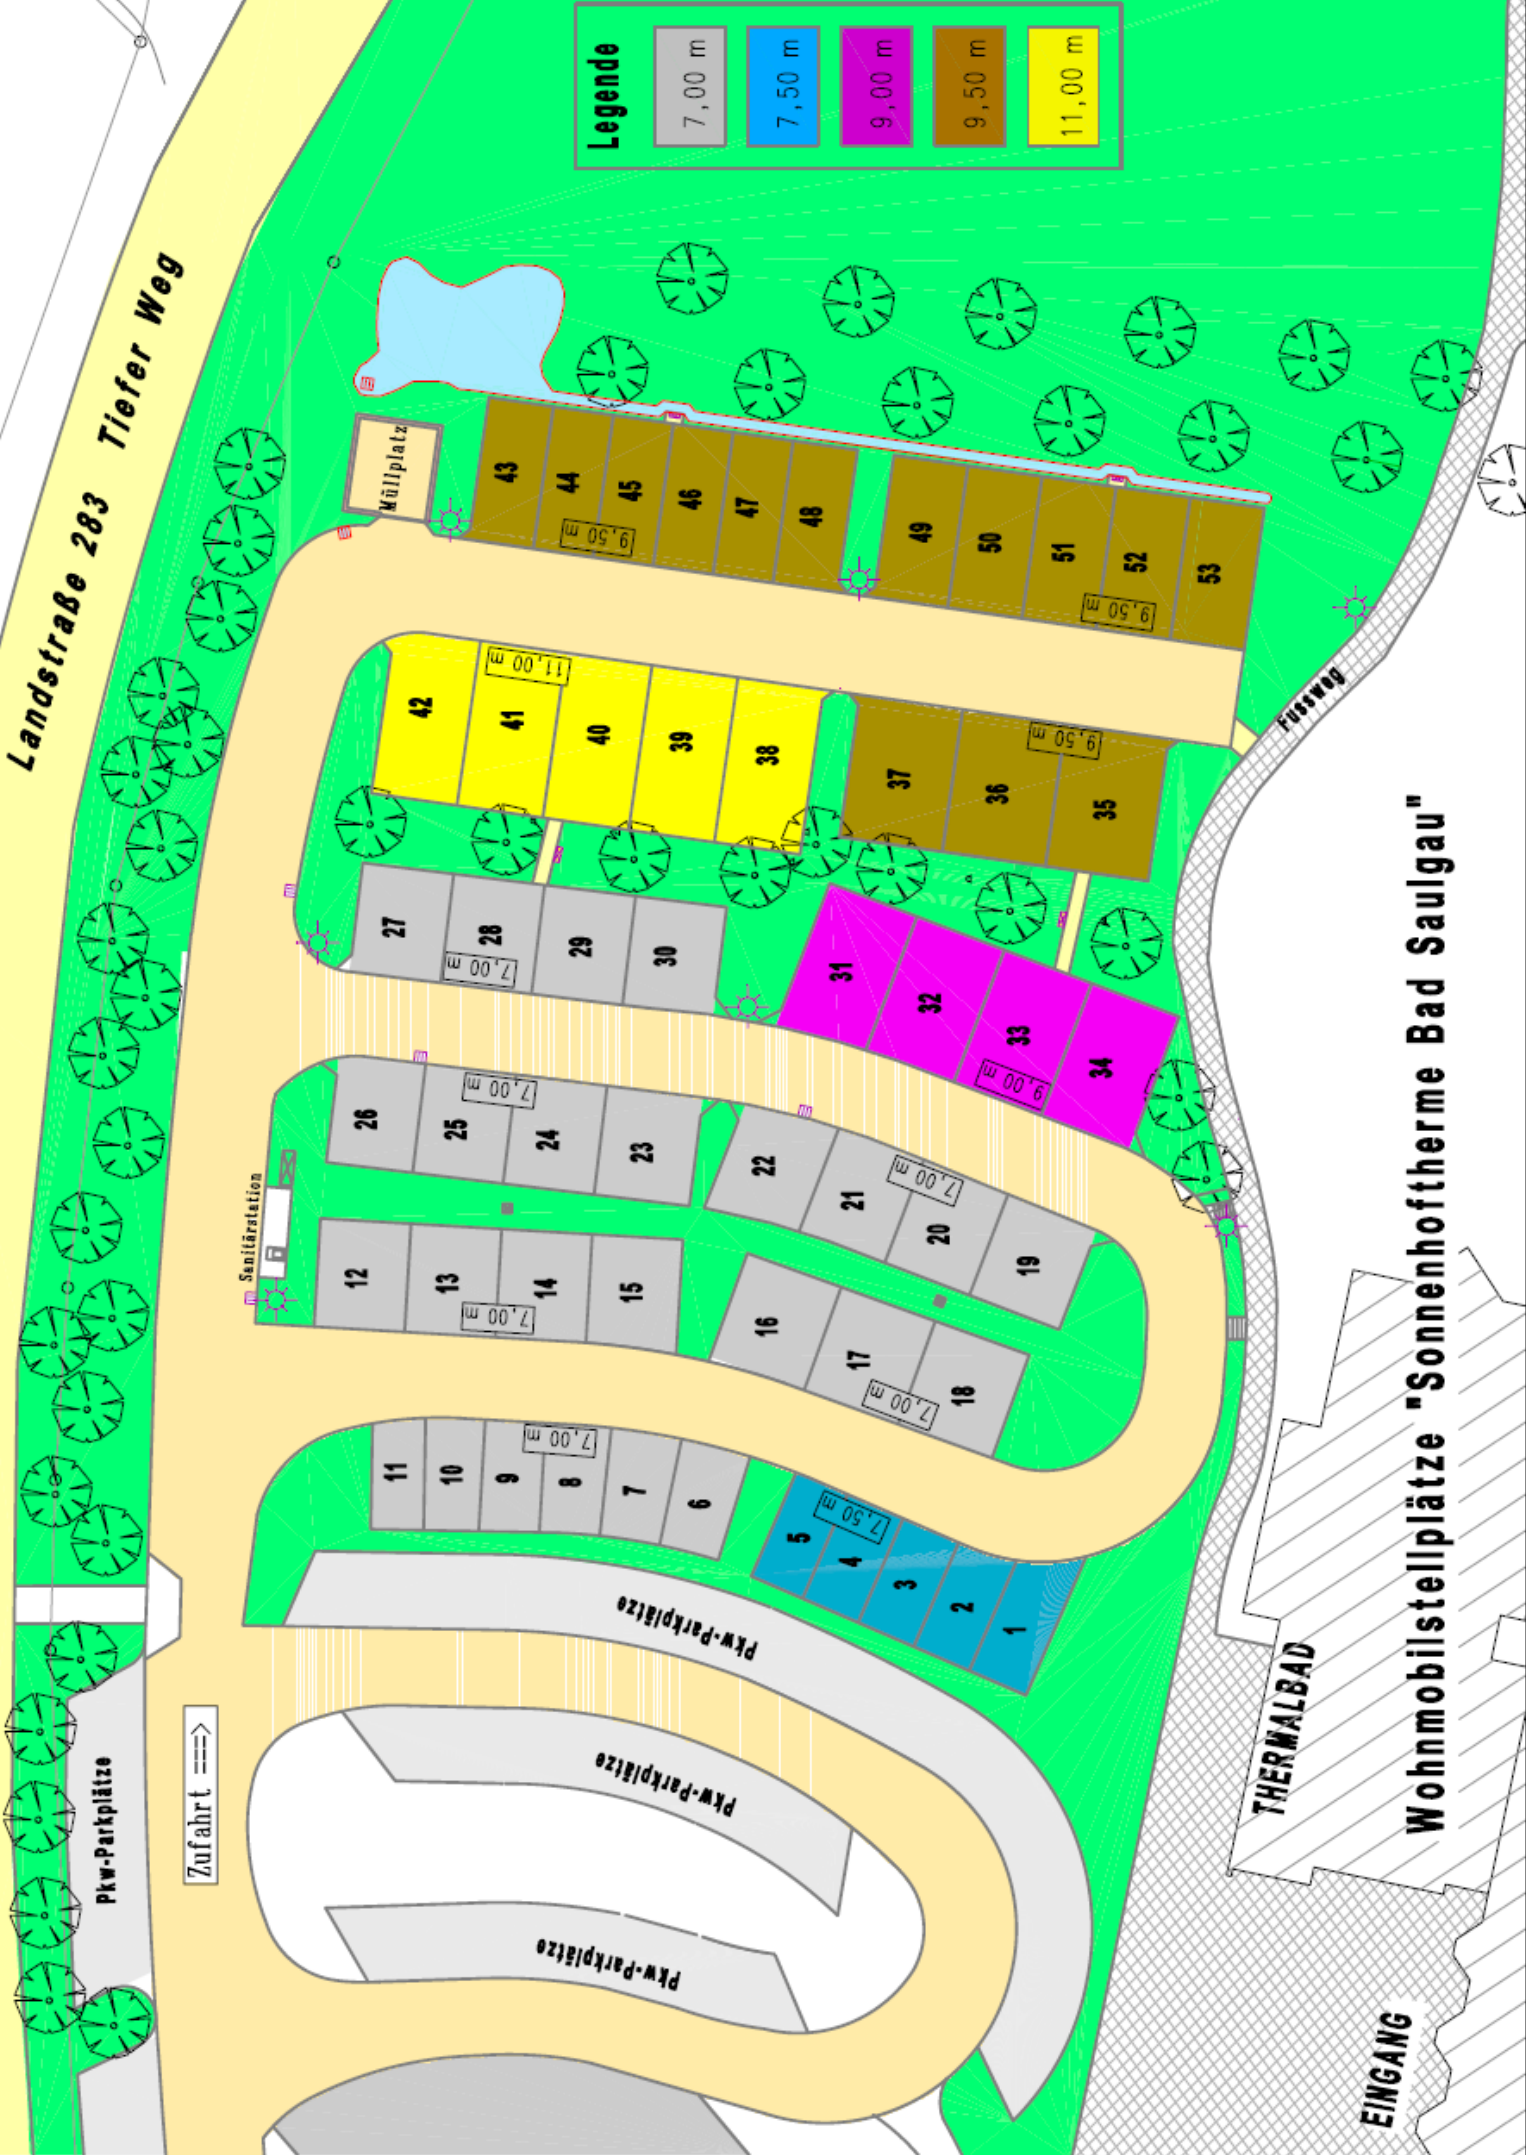

Legende

7,00 m	7,50 m	9,00 m	9,50 m	11,00 m
--------	--------	--------	--------	---------

Landstraße 283 Tiefer Weg

Wohnmobilstellplätze "Sonnenhoftherme Bad Saulgau"

THERMALBAD

EINGANG